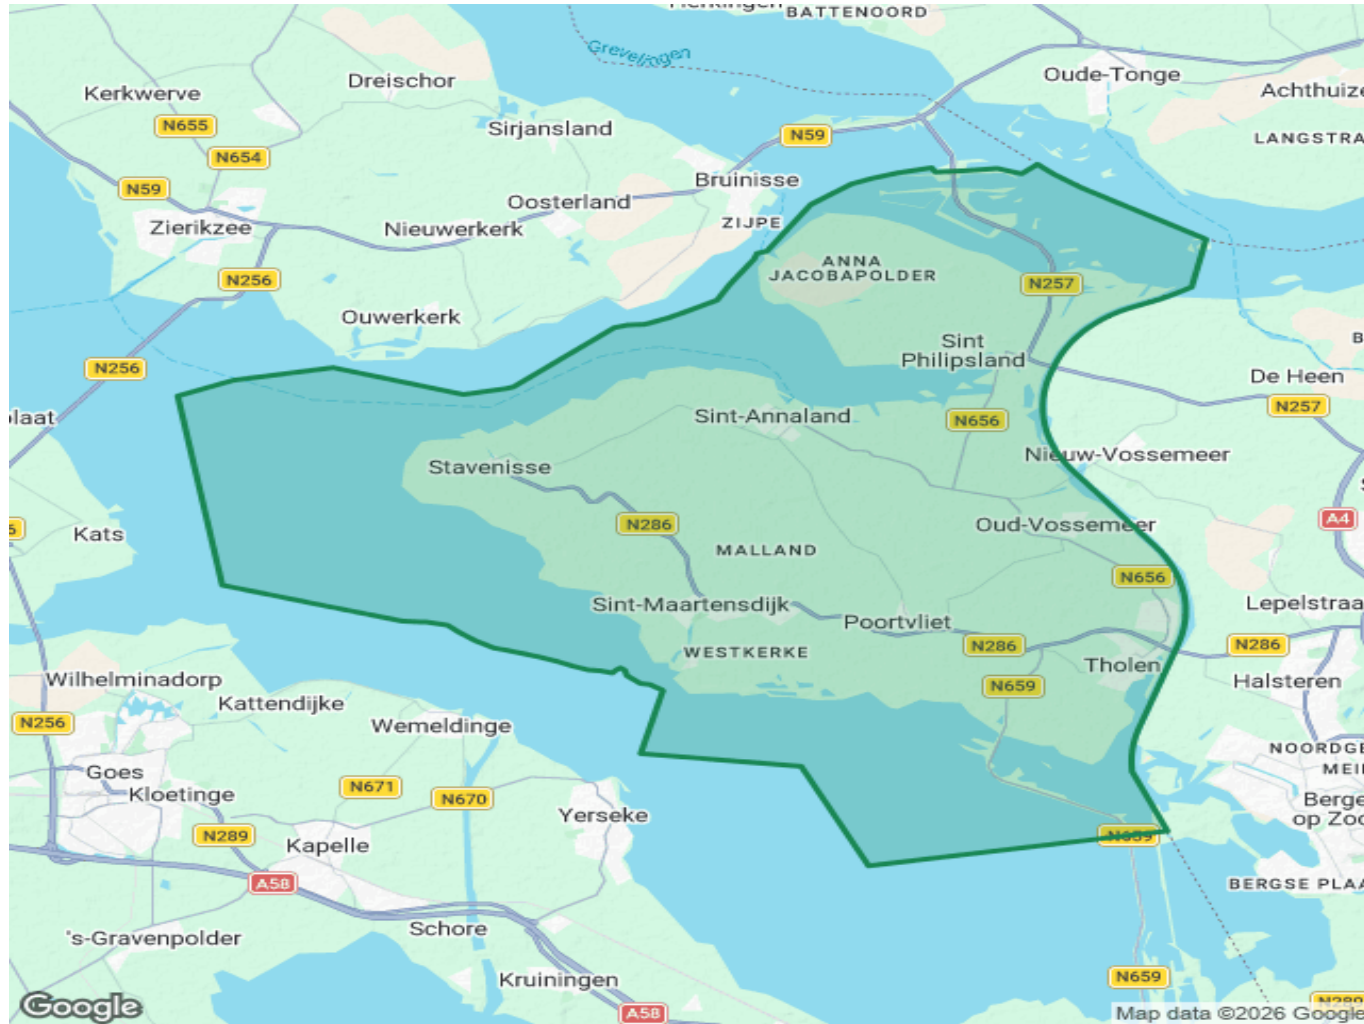

WBE

Tholen - St. Philipsland

Werkgebied Tholen - St. Philipsland

Bron: Google Maps (Static Maps API) - Kaart gegenereerd op 09-04-2026 om 20:15:20 uur.